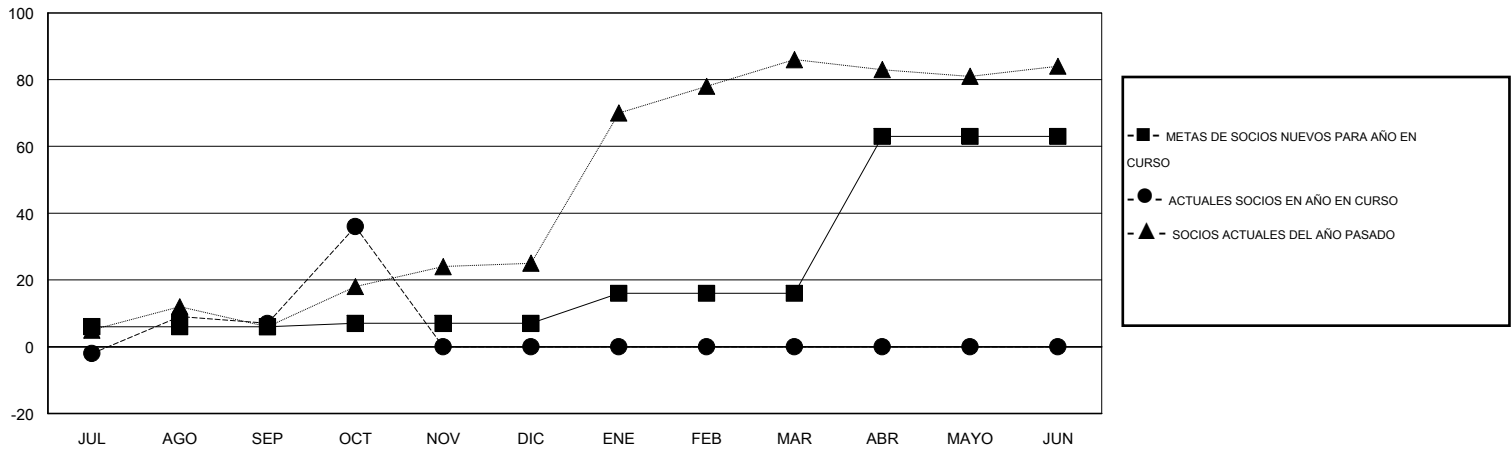

# MONTHLY MEMBERSHIP PROGRESS REPORT

District T 4

Results as of: 10/31/2014

GMT: Pedro Marrello

UBICACIÓN CHILE

GMT DE AE 3

Clubes					socios				
RESULTADOS DE 2014-2015					RESULTADOS DE 2014-2015				
TRIMESTRE	META DE CLUBES NUEVOS	NUEVOS CLUBES	CLUBES DADOS DE BAJA	GANANCIA/PÉRDIDA NETA	TRIMESTRE	META DE SOCIOS NUEVOS	SOCIOS FUNDADORES Y SOCIOS AÑADIDOS	SOCIOS DADOS DE BAJA	GANANCIA/PÉRDIDA NETA
JUL/AGO/SEP	0	0	0	0	JUL/AGO/SEP	6	26	19	7
OCT/NOV/DIC	0	0	0	0	OCT/NOV/DIC	1	34	5	29
ENE/FEB/MAR	0	0	0	0	ENE/FEB/MAR	9	0	0	0
ABR/MAYO/JUN	1	0	0	0	ABR/MAYO/JUN	47	0	0	0

METAS Y CIFRA ACUMULATIVA DE CLUBES NUEVOS

METAS Y CIFRA ACUMULATIVA DE SOCIOS

CLUBES DADOS DE BAJA: 0	19 CLUBS OF 41 AÑADIERON 1 O MÁS SOCIOS NUEVOS	<u>DISTRIBUCIÓN POR SEXO</u>
		MASCULINO 639 (69.38%)
		FEMENINO 282 (30.62%)
<u>SOCIOS DADOS DE BAJA</u>	<a href="#">CLIC AQUÍ PARA DATOS DE SALUD DE CLUB</a>	SOCIOS EN UNIDAD FAMILIAR 267
FALLECIDOS 5		CABEZA DE FAMILIA 129
CLUB CANCELADO 0		NO ES CABEZA DE FAMILIA 138
OTRO 19		
TOTAL 24		